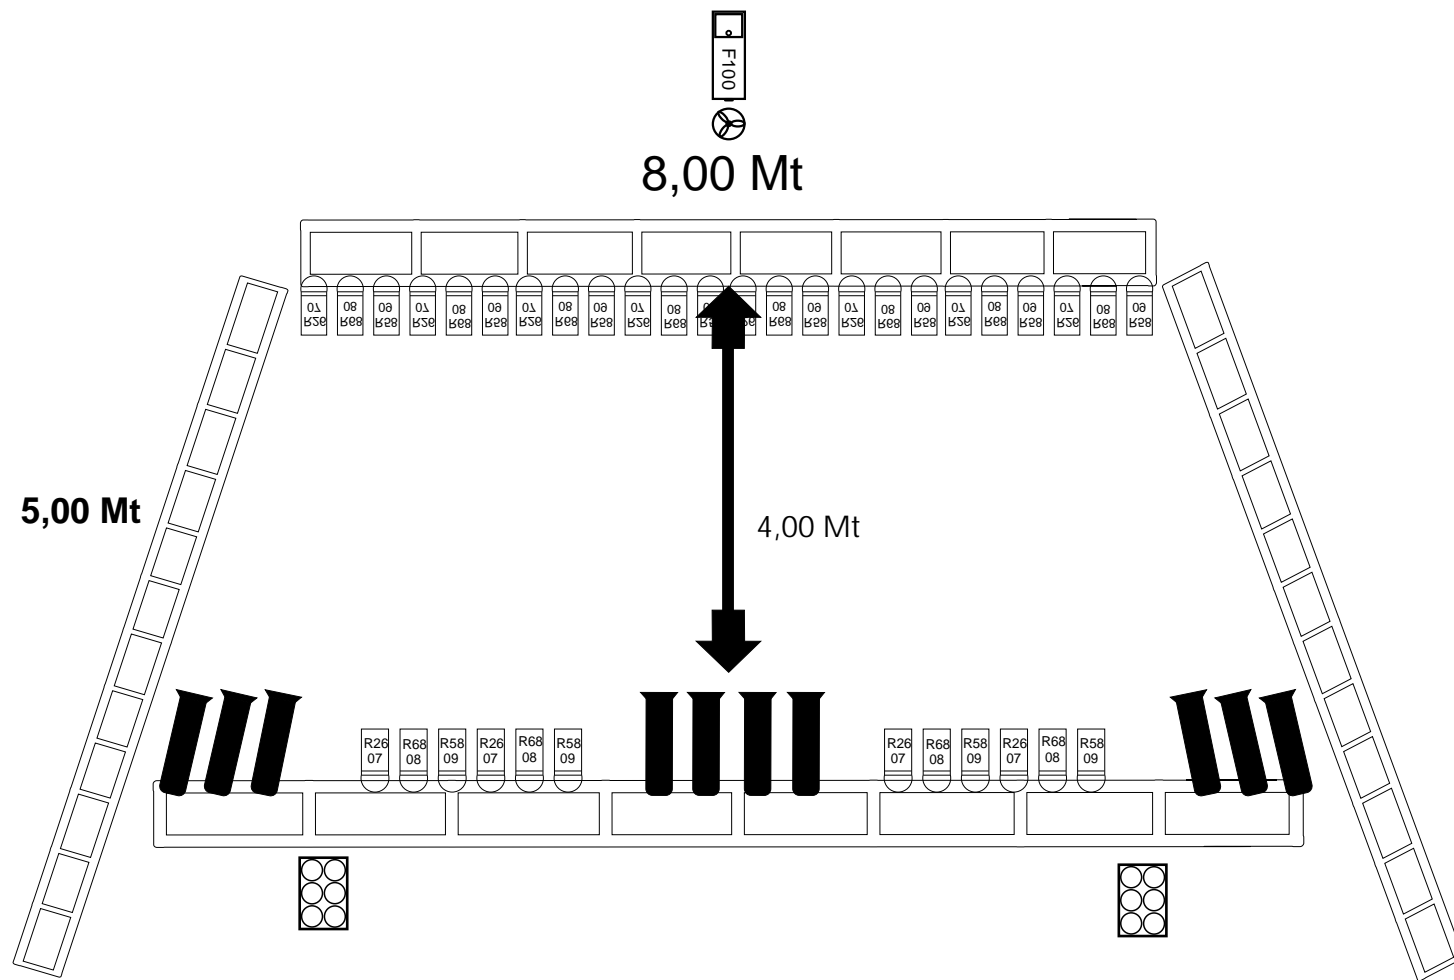

DESCRITIVO TÉCNICO

+ 24 e 36 Par 64 Foco # 01
10 Elipsoidais
02 Brutt's
01 Maquina de fumaça

B.L.A.
BEREANA LOUVOR E ADORAÇÃO

VIVEREI PRA TI TOUR 2010

Contato: Thiago Ishibashi
** 11 5573-0224 / ** 11 7622-1810 / Id Nextel: 5*22597

OBS: NENHUMA MUDANÇA EM NOSSO RIDER TÉCNICO
PODERÁ SER ALTERADO SEM PRÉVIA AUTORIZAÇÃO DE NOSSA
PRODUÇÃO